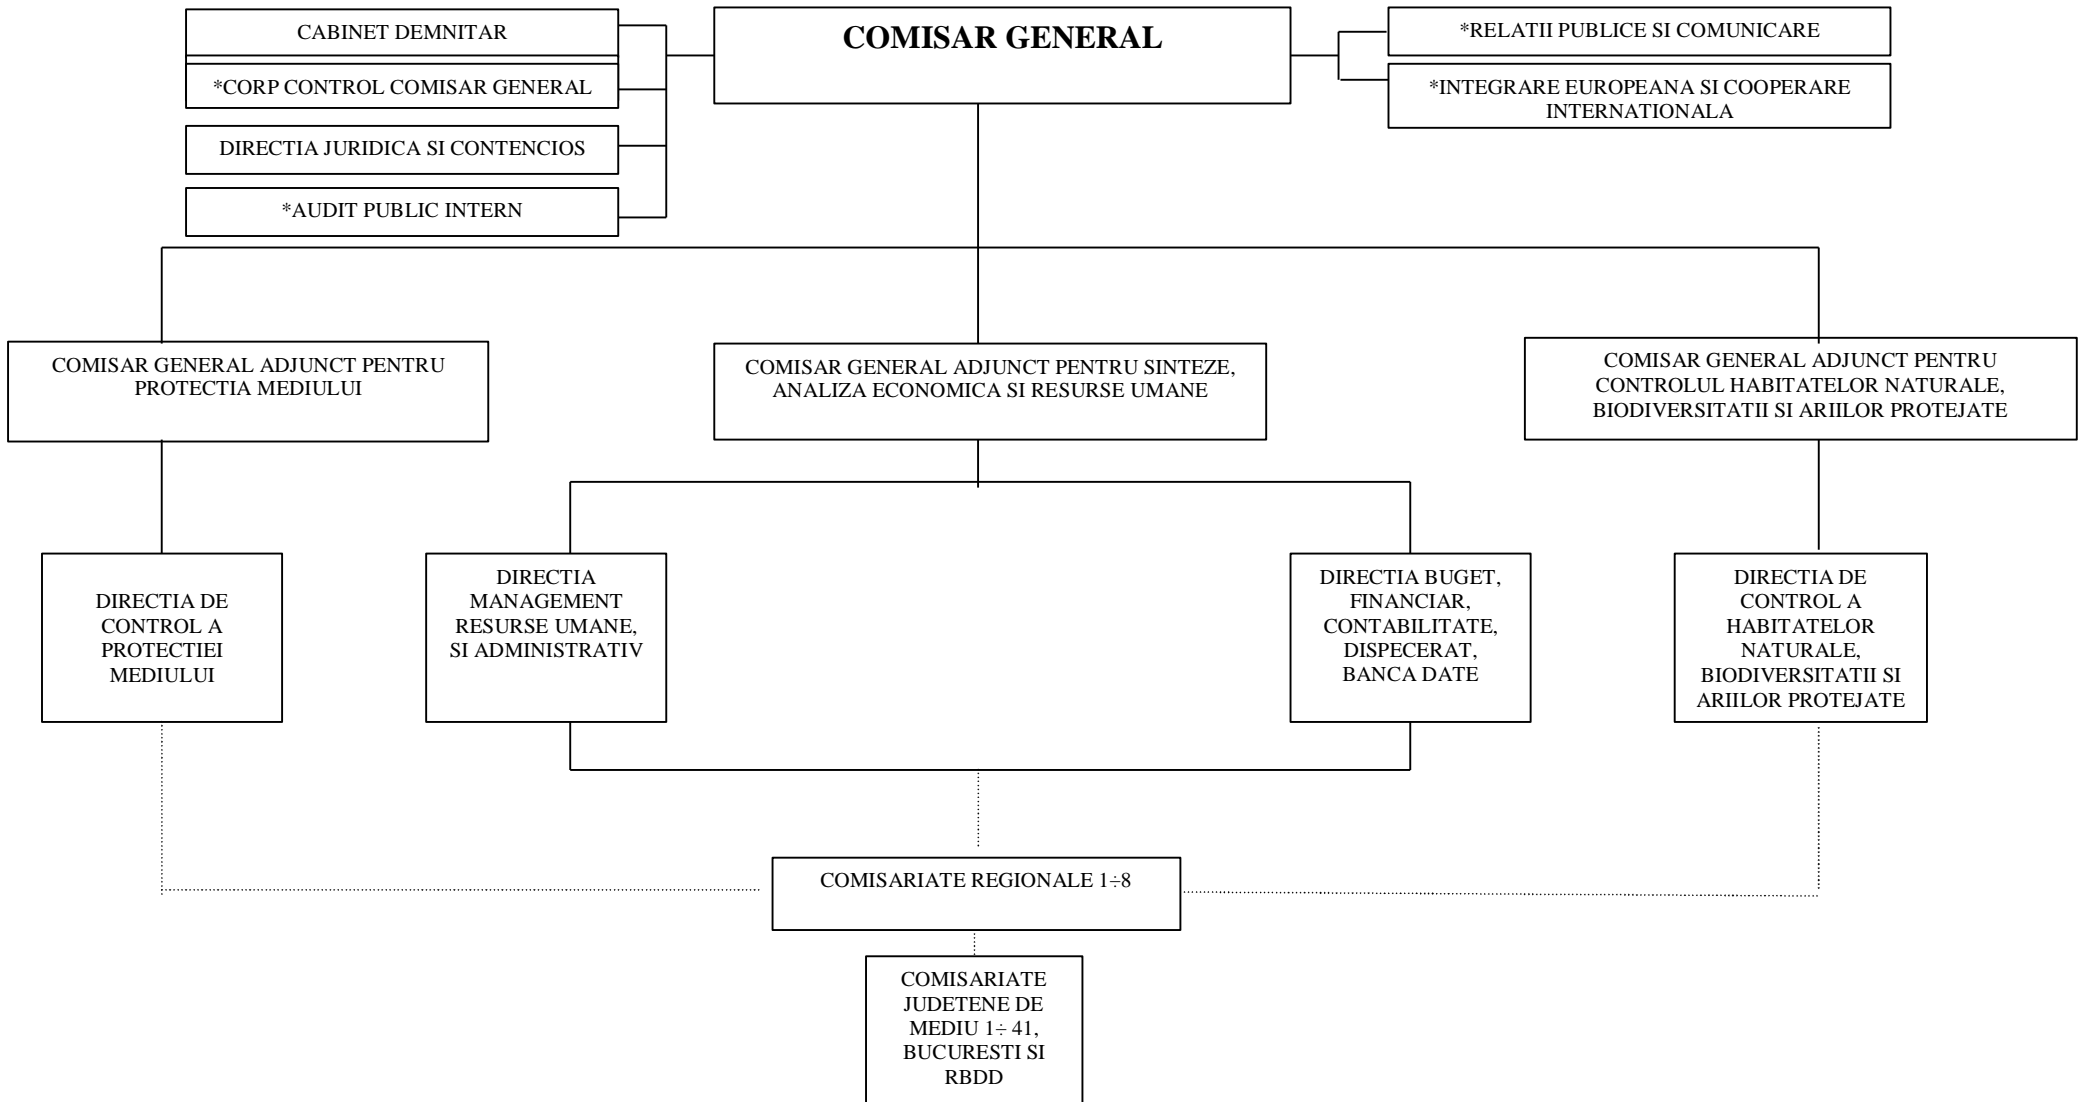

**STRUCTURA ORGANIZATORICA A  
GARZII NATIONALE DE MEDIU**

NOTA: - COMISARIATELE REGIONALE SUNT INSTITUTII CU PERSONALITATE JURIDICA SUBORDONATE COMISARIATULUI GENERAL  
 - \*) SE ORGANIZEAZA LA NIVEL DE COMPARTIMENT